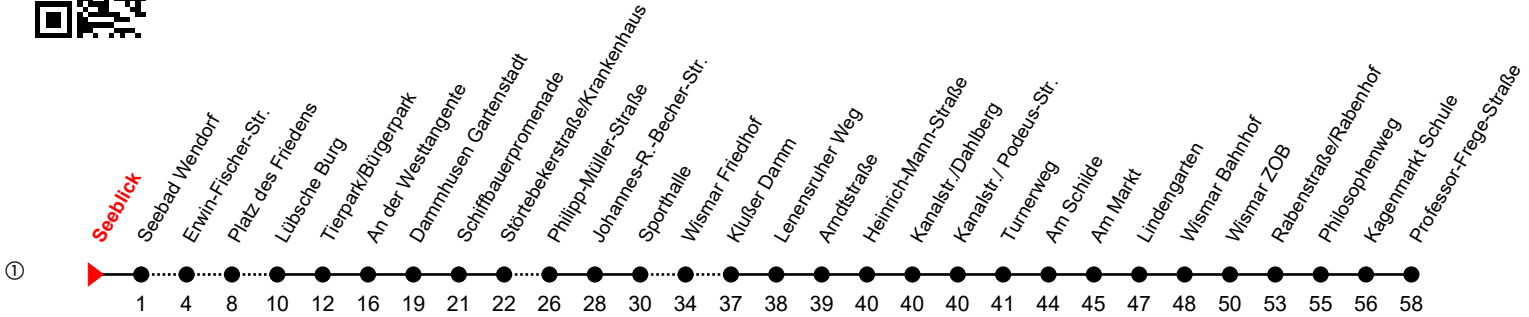

Linie  
**12**

**Seeblick**

**Richtung: Professor-Frege-Straße**

Std	Montag - Freitag	Std	Samstag	Std	Sonn-und Feiertag
5	23 <sup>①</sup>	5		5	
6	18 <sup>S</sup> <sub>L</sub> 18 <sup>F</sup> ①	6		6	
7	04	7		7	
8	45 <sup>①</sup>	8	45 <sup>①</sup>	8	
9	45 <sup>①</sup>	9	45 <sup>①</sup>	9	45 <sup>①</sup>
10	45 <sup>①</sup>	10	45 <sup>①</sup>	10	45 <sup>①</sup>
11	45 <sup>①</sup>	11	45 <sup>①</sup>	11	45 <sup>①</sup>
12	45 <sup>①</sup>	12	45 <sup>①</sup>	12	45 <sup>①</sup>
13	45 <sup>①</sup>	13	45 <sup>①</sup>	13	45 <sup>①</sup>
14	45 <sup>①</sup>	14	45 <sup>①</sup>	14	45 <sup>①</sup>
15	45 <sup>①</sup>	15	45 <sup>①</sup>	15	45 <sup>①</sup>
16	45 <sup>①</sup>	16	45 <sup>①</sup>	16	45 <sup>①</sup>
17	45 <sup>①</sup>	17	45 <sup>①</sup>	17	45 <sup>①</sup>
18	45 <sup>①</sup>	18	45 <sup>①</sup>	18	
19	45 <sup>①</sup>	19		19	

F = an Ferientagen

L = verkehrt nicht über Markt/ Lindengarten

S = an Schultagen

An gesetzlichen Feiertagen erfolgt der Verkehr wie an Sonntagen lt. Fahrplan mit Einschränkungen. Am 24. und 31.12. siehe Samstagsfahrten!