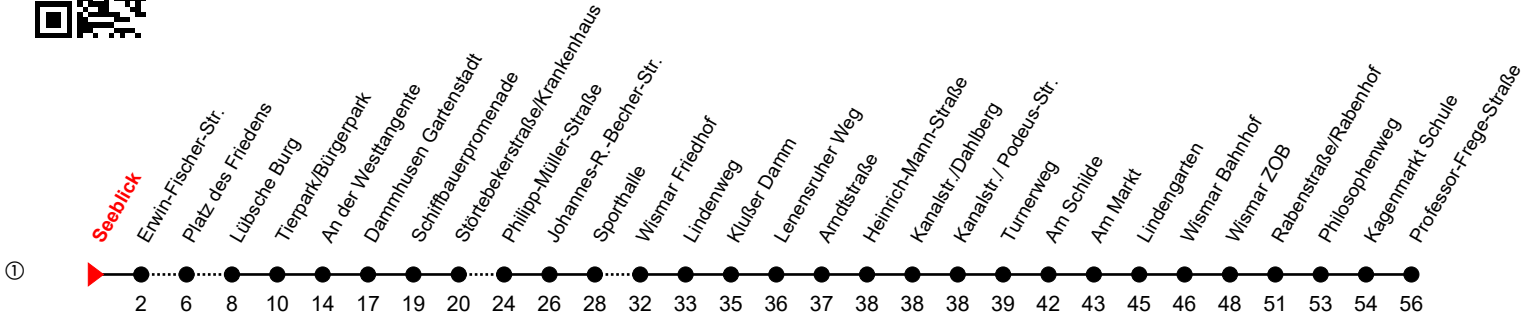

Linie
12

Seeblick

Richtung: Professor-Frege-Straße

Std	Montag - Freitag	Std	Samstag	Std	Sonn-und Feiertag
5	25 ^①	5		5	
6	20 ^{F ①} 21 ^S	6		6	
7	07	7		7	
8	47 ^①	8	47 ^①	8	
9	47 ^①	9	47 ^①	9	47 ^①
10	47 ^①	10	47 ^①	10	47 ^①
11	47 ^①	11	47 ^①	11	47 ^①
12	47 ^①	12	47 ^①	12	47 ^①
13	47 ^①	13	47 ^①	13	47 ^①
14	47 ^①	14	47 ^①	14	47 ^①
15	47 ^①	15	47 ^①	15	47 ^①
16	47 ^①	16	47 ^①	16	47 ^①
17	47 ^①	17	47 ^①	17	47 ^①
18	47 ^①	18	47 ^①	18	
19	47 ^①	19		19	

F = an Ferientagen

L = verkehrt nicht über Markt/ Lindengarten

S = an Schultagen

An gesetzlichen Feiertagen erfolgt der Verkehr wie an Sonntagen lt. Fahrplan mit Einschränkungen. Am 24. und 31.12. siehe Samstagsfahrten!