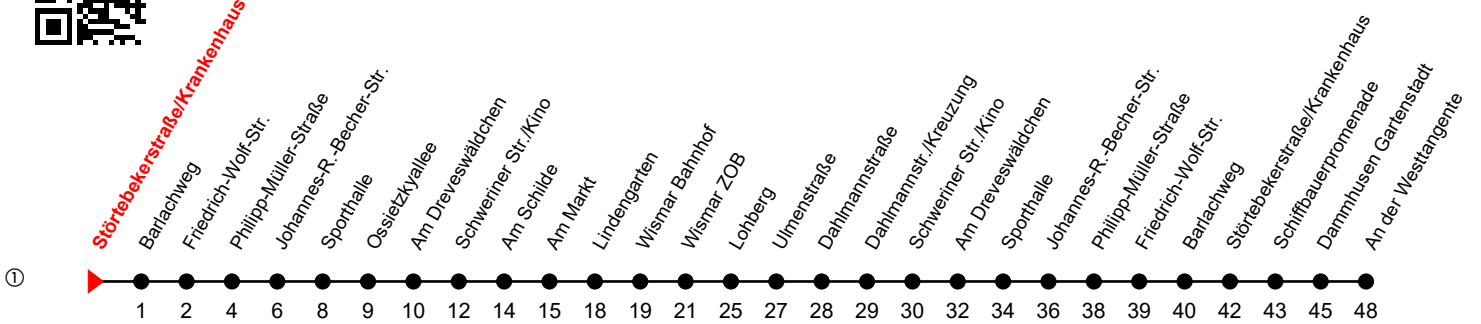

Linie
14

Störtebekerstraße/Krankenhaus

Richtung: Markt / ZOB

Std	Montag - Freitag	Std	Samstag	Std	Sonn-und Feiertag
3	54	3		3	
4	59	4		4	
5	37 59 ^①	5		5	
6	49 ^①	6	02	6	
7	09 ^① 49 ^①	7	02 59 ^①	7	02
8	09 ^① 49 ^①	8	59 ^①	8	02
9	09 ^① 49 ^①	9	59 ^①	9	02 59 ^①
10	09 ^① 49 ^①	10	59 ^①	10	59 ^①
11	09 ^① 49 ^①	11	59 ^①	11	59 ^①
12	09 ^① 49 ^①	12	59 ^①	12	59 ^①
13	09 ^① 49 ^①	13	59 ^①	13	59 ^①
14	09 ^① 49 ^①	14	59 ^①	14	59 ^①
15	09 ^① 49 ^①	15	59 ^①	15	59 ^①
16	09 ^① 49 ^①	16	59 ^①	16	
17	09 ^① 59 ^①	17		17	32
18	29 ^① 59 ^①	18	32	18	32
19	32	19	32	19	32
20	02 32	20	32	20	32
21	32	21	32	21	
22	32	22	32	22	
23	32 ^{Fr}	23	32	23	
0	35 ^{Fr}	0	35	0	