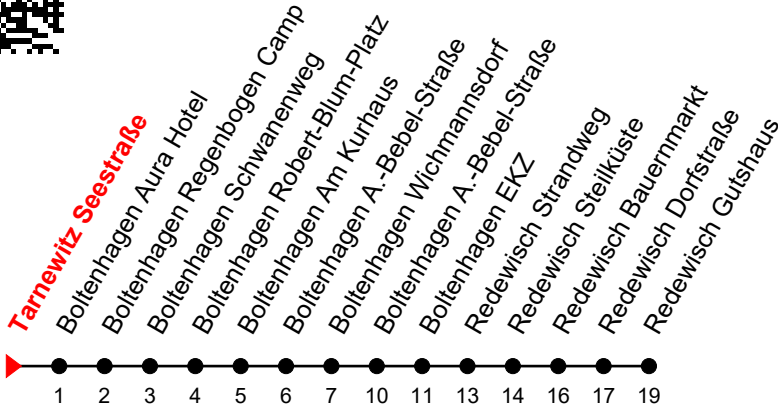

Linie
325

Tarnewitz Seestraße

Richtung: Redewisch Gutshaus

Fahren Sie innerhalb Boltenhagen für 1 Euro je Fahrt

Minuten
①

Std	Montag - Freitag	Std	Samstag	Std	Sonn-und Feiertag
8	47 ^① _A	8	47 ^① _A	8	47 ^① _A
9	47 ^①	9	47 ^①	9	47 ^①
10	47	10	47	10	47
11	47	11	47	11	47
12		12		12	
13		13		13	
14	22	14	22	14	22
15	22 ^①	15	22 ^①	15	22 ^①
16	22	16	22 _B	16	22
17	22 ^① _A	17	22 ^① _A	17	22 ^① _A

A = verkehrt vom 01.06.2025 bis 14.09.2025

B = an Samstagen; verkehrt nicht am 24. & 31.12.