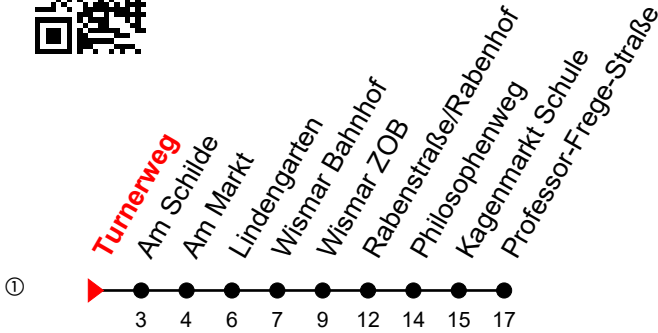

Linie
12

Turnerweg

Richtung: Professor-Frege-Straße

Std	Montag - Freitag	Std	Samstag	Std	Sonn-und Feiertag
6	03 ^① 58 ^{F ①}	6		6	
7	50 ^①	7		7	
8		8		8	
9	26 ^①	9	26 ^①	9	
10	26 ^①	10	26 ^①	10	26 ^①
11	26 ^①	11	26 ^①	11	26 ^①
12	26 ^①	12	26 ^①	12	26 ^①
13	26 ^①	13	26 ^①	13	26 ^①
14	26 ^①	14	26 ^①	14	26 ^①
15	26 ^①	15	26 ^①	15	26 ^①
16	26 ^①	16	26 ^①	16	26 ^①
17	26 ^①	17	26 ^①	17	26 ^①
18	26 ^①	18	26 ^①	18	26 ^①
19	26 ^①	19	26 ^①	19	
20	26 ^①	20		20	

F = an Ferientagen

An gesetzlichen Feiertagen erfolgt der Verkehr wie an Sonntagen lt. Fahrplan mit Einschränkungen. Am 24. und 31.12. siehe Samstagsfahrten!