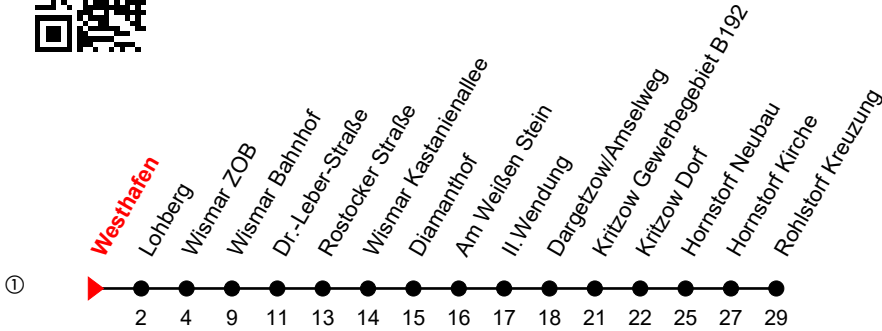

Linie
16

Westhafen

Richtung: Rohlstorf Kreuzung

Std	Montag - Freitag	Std	Samstag	Std	Sonn-und Feiertag
4	26 ^①	4		4	
5	18 ^①	5		5	
6	19 ^①	6	20 ^① _{DA}	6	
7	36 ^①	7	56 ^①	7	56 ^①
8	56 ^①	8		8	
9	56 ^①	9	56 ^①	9	56 ^①
10	56 ^①	10		10	
11	56 ^①	11	56 ^①	11	56 ^①
12	56 ^①	12		12	
13	56 ^①	13	56 ^①	13	56 ^①
14	56 ^①	14		14	
15	56 ^①	15	56 ^①	15	56 ^①
16	56 ^①	16		16	
17	56 ^①	17	56 ^①	17	56 ^①
18	56 ^①	18		18	
19	56 ^①	19	39 ^① _Z	19	39 ^① _Z

DA = verkehrt bis Dargetzow/ Amselweg

Z = verkehrt bis Wismar ZOB