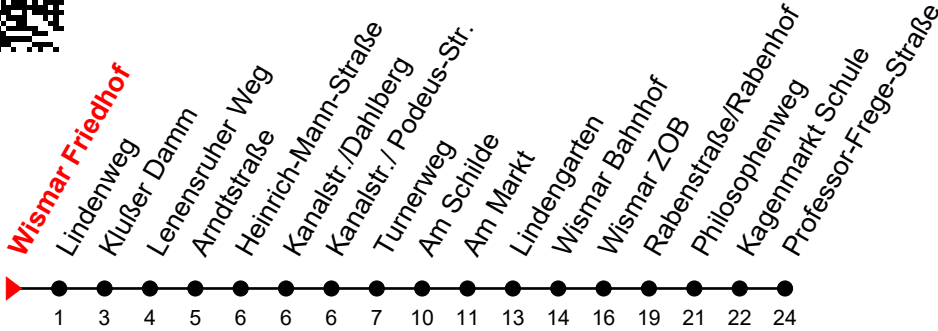

Linie  
**12**

**Wismar Friedhof**

**Richtung: Professor-Frege-Straße**

Std	Montag - Freitag	Std	Samstag	Std	Sonn-und Feiertag
5	56 <sup>①</sup>	5		5	
6	51 <sup>S</sup> <sub>L</sub> 51 <sup>F</sup> ①	6		6	
7	42 <sup>①</sup>	7		7	
8		8		8	
9	19 <sup>①</sup>	9	19 <sup>①</sup>	9	
10	19 <sup>①</sup>	10	19 <sup>①</sup>	10	19 <sup>①</sup>
11	19 <sup>①</sup>	11	19 <sup>①</sup>	11	19 <sup>①</sup>
12	19 <sup>①</sup>	12	19 <sup>①</sup>	12	19 <sup>①</sup>
13	19 <sup>①</sup>	13	19 <sup>①</sup>	13	19 <sup>①</sup>
14	19 <sup>①</sup>	14	19 <sup>①</sup>	14	19 <sup>①</sup>
15	19 <sup>①</sup>	15	19 <sup>①</sup>	15	19 <sup>①</sup>
16	19 <sup>①</sup>	16	19 <sup>①</sup>	16	19 <sup>①</sup>
17	19 <sup>①</sup>	17	19 <sup>①</sup>	17	19 <sup>①</sup>
18	19 <sup>①</sup>	18	19 <sup>①</sup>	18	19 <sup>①</sup>
19	19 <sup>①</sup>	19	19 <sup>①</sup>	19	
20	19 <sup>①</sup>	20		20	

F = an Ferientagen

L = verkehrt nicht über Markt/ Lindengarten

S = an Schultagen

An gesetzlichen Feiertagen erfolgt der Verkehr wie an Sonntagen lt. Fahrplan mit Einschränkungen. Am 24. und 31.12. siehe Samstagsfahrten!