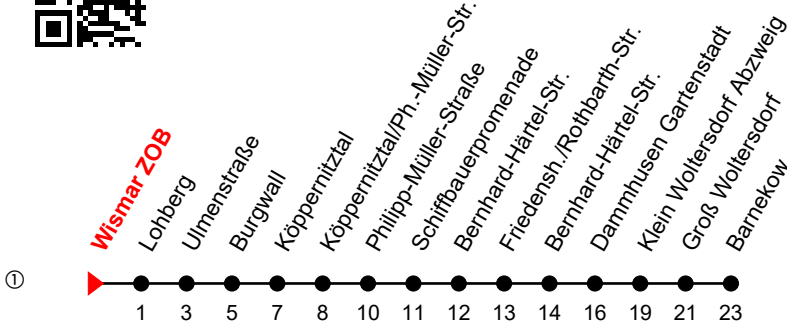

Linie
18

Wismar ZOB

Richtung: Barnekow

Std	Montag - Freitag	Std	Samstag	Std	Sonn-und Feiertag
6	47 ^①	6		6	
7	41 ^①	7		7	
8	57 ^①	8	57 ^①	8	
9	57 ^①	9	57 ^①	9	57 ^①
10	57 ^①	10	57 ^①	10	57 ^①
11	57 ^①	11	57 ^①	11	57 ^①
12	57 ^①	12	57 ^①	12	57 ^①
13	57 ^①	13	57 ^①	13	57 ^①
14	57 ^①	14	57 ^①	14	57 ^①
15	57 ^①	15	57 ^①	15	57 ^①
16	57 ^①	16	57 ^①	16	57 ^①
17	57 ^①	17	57 ^①	17	
18	57 ^①	18		18	